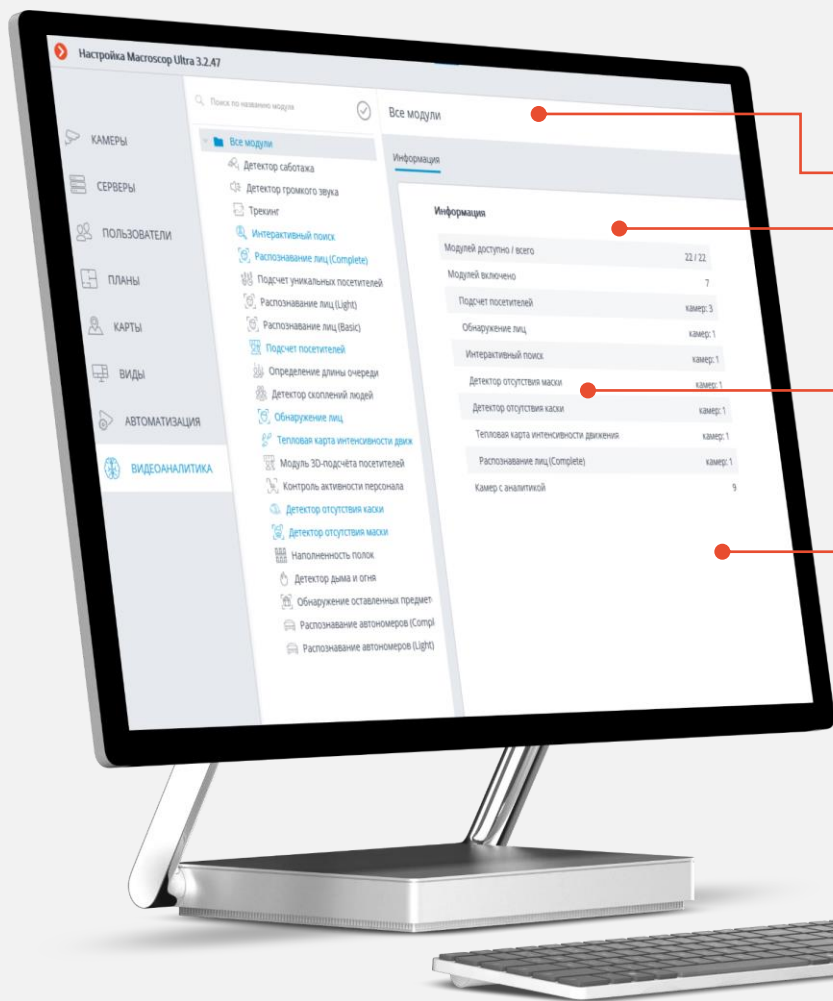

ИСПОЛЬЗУЙТЕ НОВЫЙ РАЗДЕЛ РАБОТЫ С ВИДЕОАНАЛИТИКОЙ

Можно настроить 8 автоотчетов:

• подсчёт посетителей

• контроль активности персонала.

• распознавание лиц Light/Complete

• распознавание автономеров Light/Complete

+ добавлена удобная навигация к настройкам камер