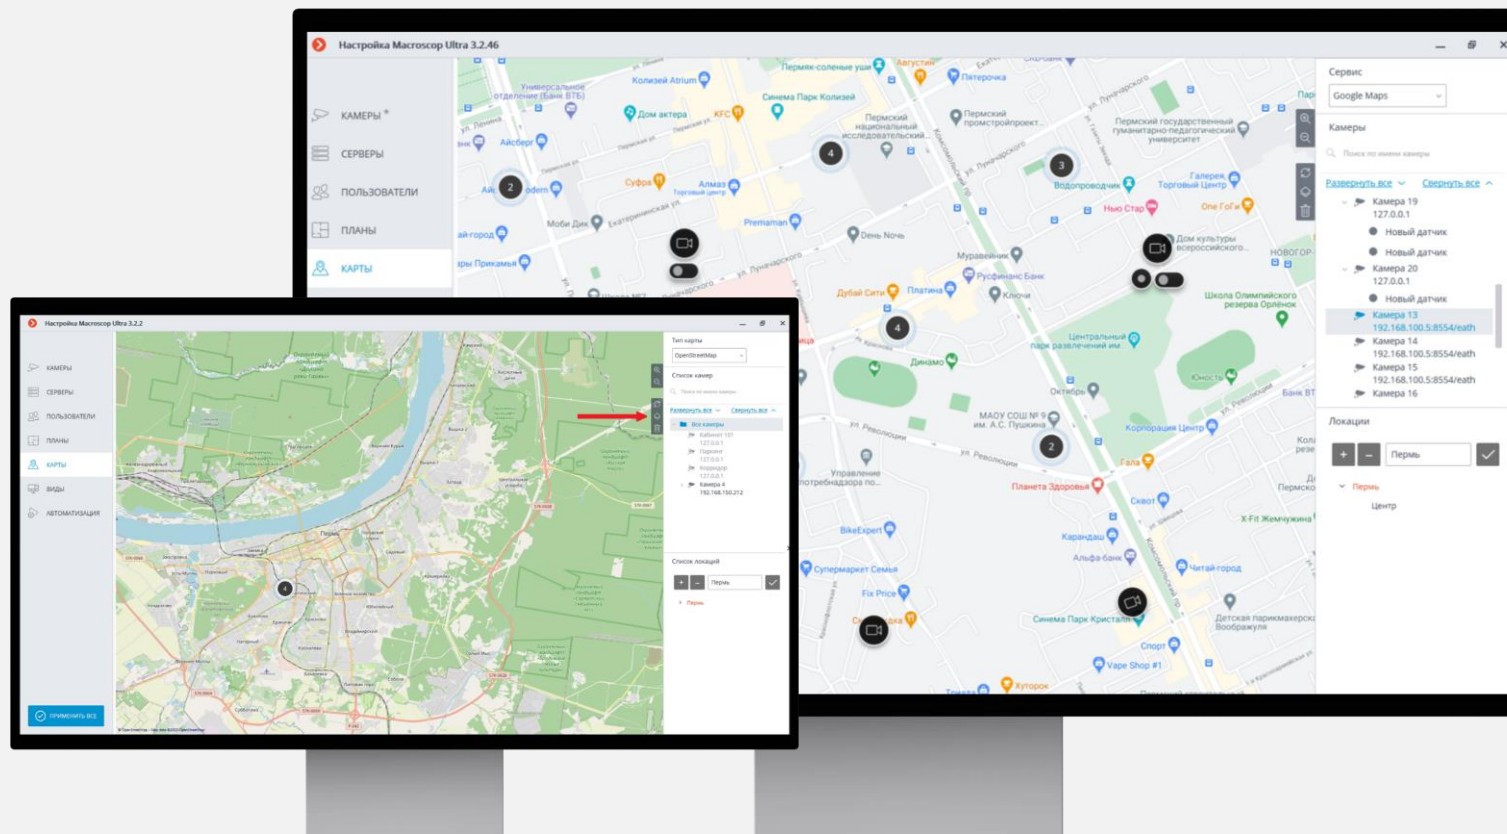

РЕШЕНИЯ ДЛЯ КРУПНЫХ СИСТЕМ

УПРАВЛЯЙТЕ КРУПНЫМИ СИСТЕМАМИ С ГИС КАРТАМИ

расположите камеры на карте так, как они расположены в реальной жизни

просматривайте видео сразу с нескольких интересующих камер

быстро перемещайтесь по ключевым локациям системы

следите за тревожными событиями

управляйте датчиками (IO) камеры

УПРАВЛЯЙТЕ КАК ВАМ УДОБНО

Выбирайте удобный для вас тип и вид карт

 GoogleMaps

 Open Street Map

Карты доступны в версии продукта Enterprise и ULTRA