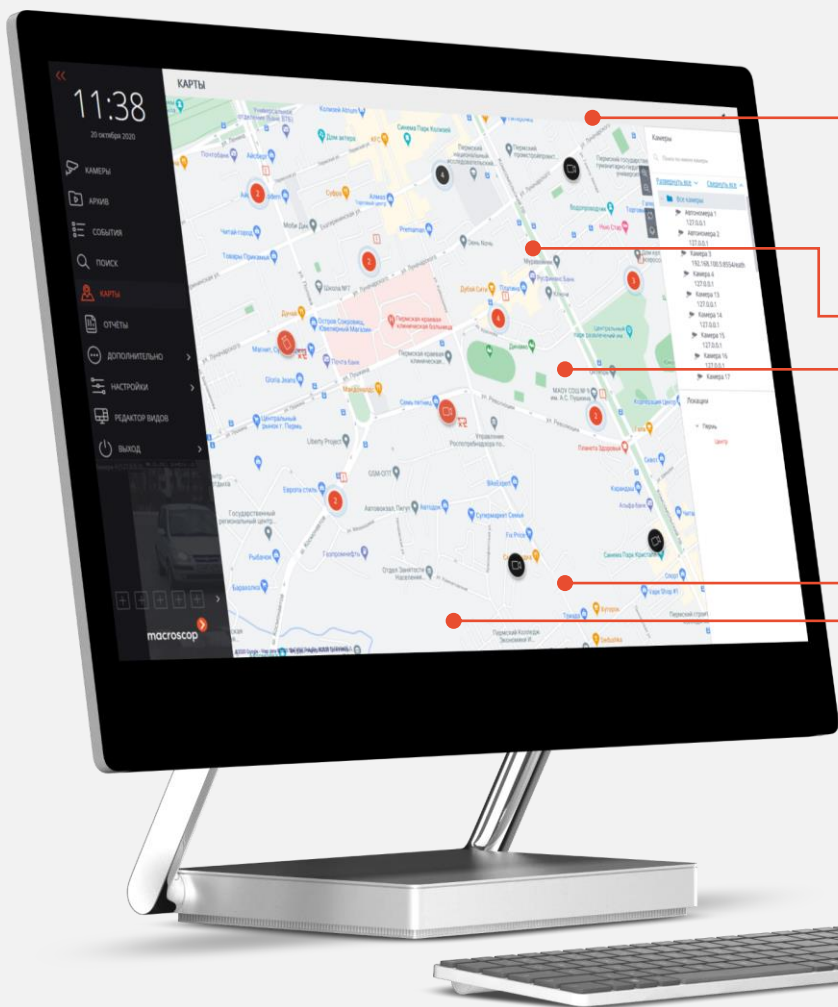

ЧТО НОВОГО В 3.2?

интеграция
с ГИС

новое
мобильное
приложение

Новая
видеоаналитика

P2P
подключение

интеграции
со СКУД

Прокачка
Linux - сервера

**Новая
уникальная
функция**

РЕШЕНИЯ ДЛЯ КРУПНЫХ СИСТЕМ

УПРАВЛЯЙТЕ КРУПНЫМИ СИСТЕМАМИ С ГИС КАРТАМИ

расположите камеры на карте так, как они расположены в реальной жизни

просматривайте видео сразу с нескольких интересующих камер

быстро перемещайтесь по ключевым локациям системы

следите за тревожными событиями

управляйте датчиками (IO) камеры

УПРАВЛЯЙТЕ КАК ВАМ УДОБНО

Выбирайте удобный для вас тип и вид карт

 GoogleMaps

 Open Street Map

Карты доступны в версии продукта Enterprise и ULTRA

Скачивайте приложение,
общайтесь, ставьте задачи Еве

A nighttime cityscape with a prominent tower in the center. The tower has a blue-lit top section and a white section below. The city is filled with lights from buildings and streets. The text is overlaid on the image.