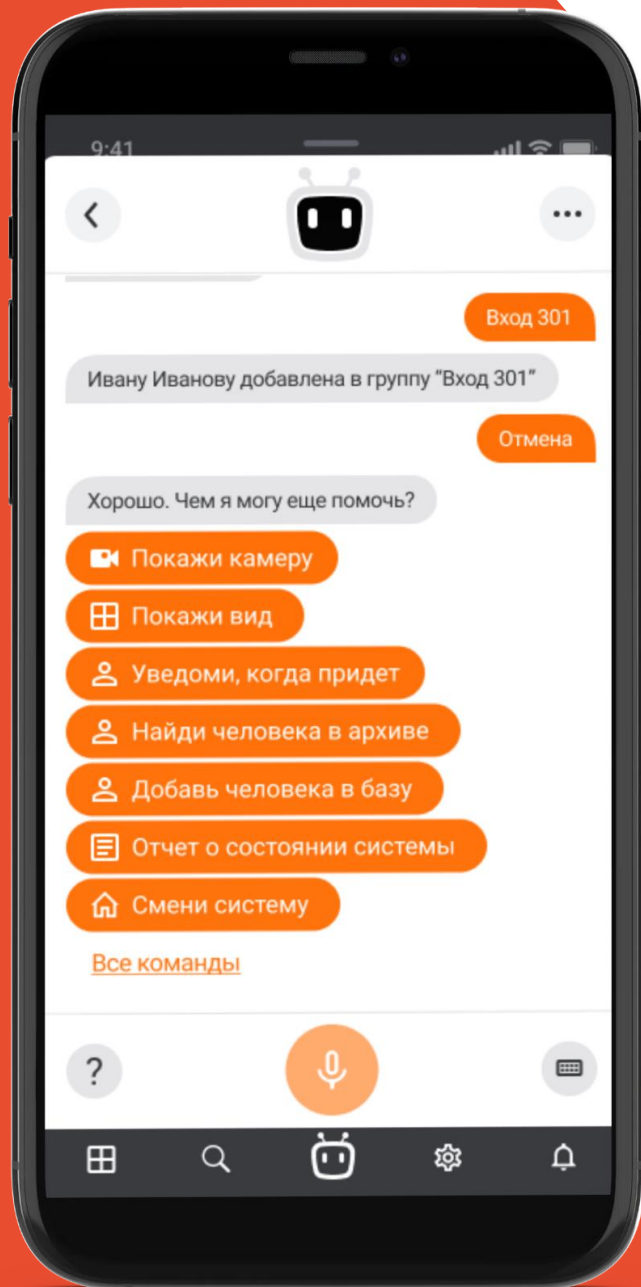

• распознавание лиц Light/Complete

• распознавание автономеров Light/Complete

+ добавлена удобная навигация к настройкам камер

НО И ЭТО ЕЩЕ НЕ ВСЁ

ЗНАКОМЬТЕСЬ! EVA – ВАШ ГОЛОСОВОЙ ПОМОЩНИК

EVA

Привет!

Привет, меня зовут EVA!
Ваш ассистент по
видеонаблюдению

ЕВА – ПЕРВЫЙ В МИРЕ ГОЛОСОВОЙ ПОМОЩНИК В СФЕРЕ ВИДЕОНАБЛЮДЕНИЯ

Пишите в чате

Говорите задачи голосом

Используйте кнопки-команды

ЕВА ПОМОЖЕТ ВАМ

Откроет любую доступную камеру

Найдет событие - появления человека

Скачивайте приложение,
общайтесь, ставьте задачи Еве

A nighttime cityscape with a prominent tower in the center. The tower has a blue-lit top section and a white section below. The city is filled with lights from buildings and streets. The text is overlaid on the image.