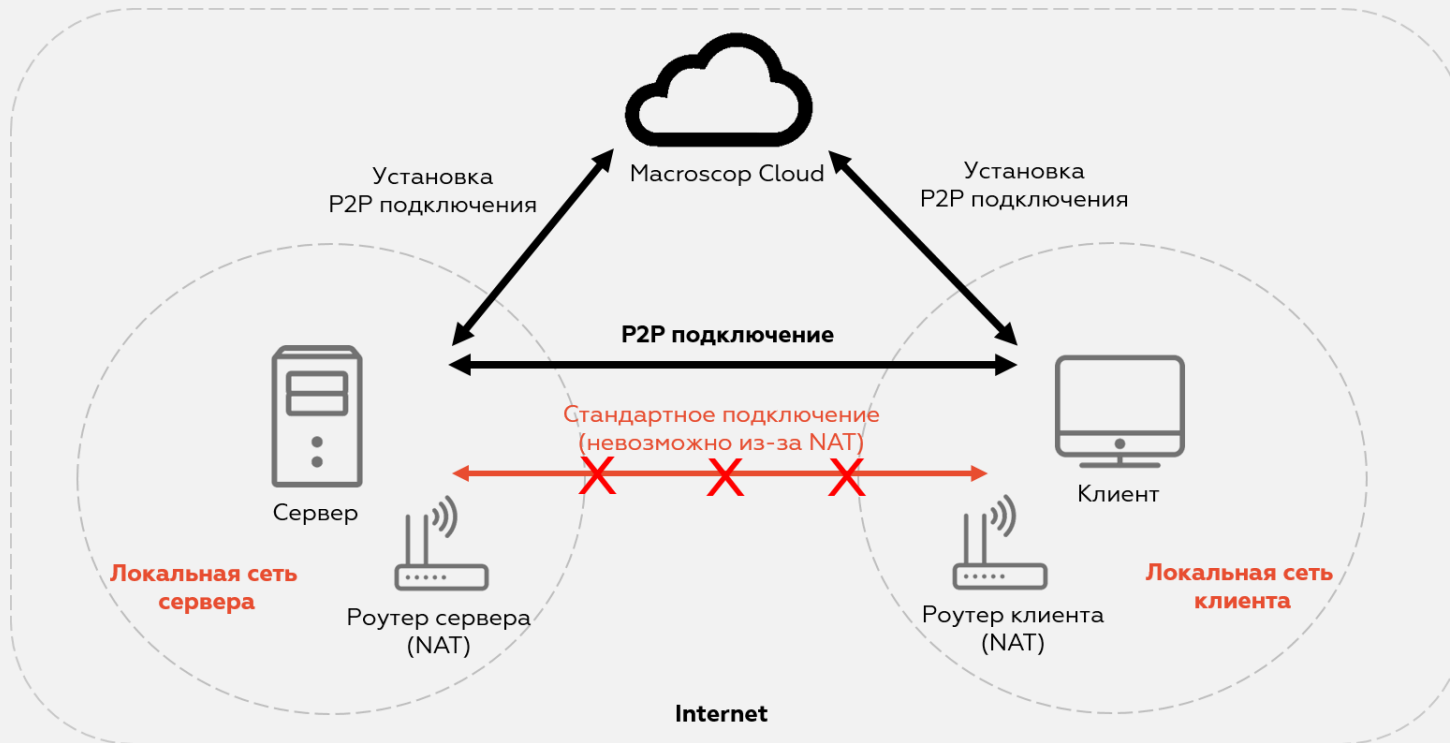

ИНТЕГРАЦИЯ СО СКУД

возможность настроить
двухфакторную верификацию

назначение действий в системе
видеонаблюдения на события из
системы Орион ПРО

события об обнаружении автономера
из Macroscop отправляются в Gate

видео с камер Macroscop
отображаются в отдельных окнах
на мониторе оператора Gate.

ПОДКЛЮЧАЙТЕСЬ К MACROSCOP – СЕРВЕРУ ИЗ ЛЮБОЙ ТОЧКИ МИРА

P2P - это прямое подключение Macroscop-клиентом к Macroscop-серверу, который находится за NAT.