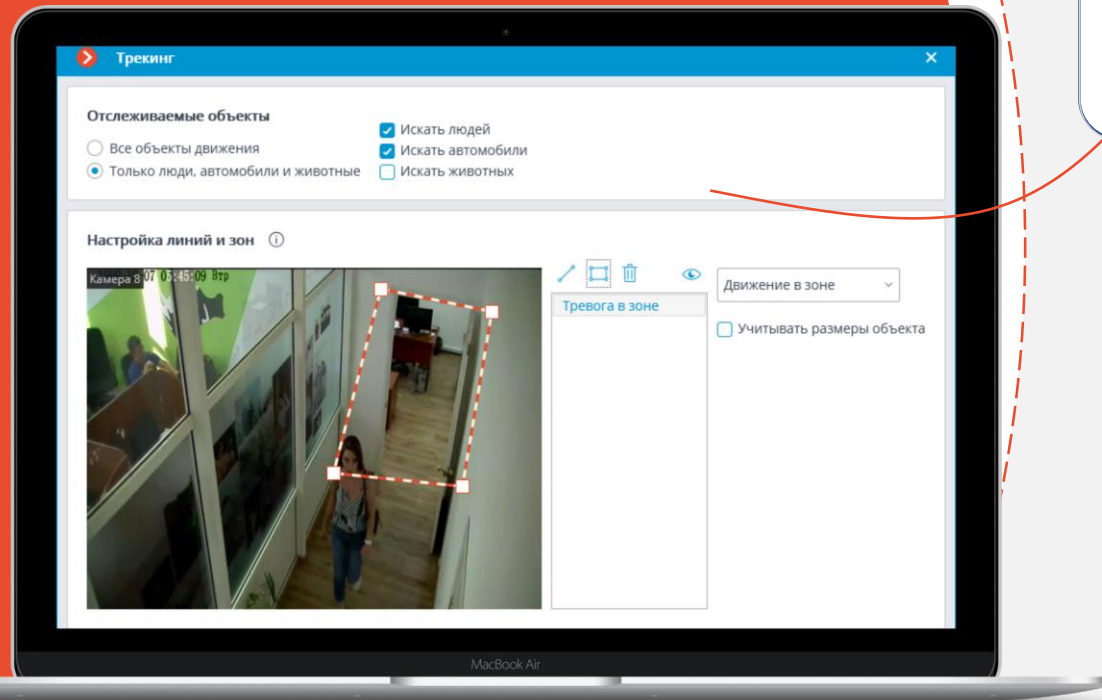

для более эффективной работы видеосистем

Прием и отображение В кадров для
видео потоков H.264/H.265

Перенос камеры на другой
сервер без потери архива

Резервирование при поломке
архивных дисков

ВИДЕОАНАЛИТИКА

ОТСЛЕЖИВАЙТЕ ПРОНИКНОВЕНИЕ ОБЪЕКТОВ С ОБНОВЛЕННЫМ НЕЙРОСЕТЕВЫМ ТРЕКИНГОМ

Отслеживаемые объекты

- Все объекты движения
- Только люди, автомобили и животные
- Отслеживать людей
- Отслеживать автомобили
- Отслеживать животных